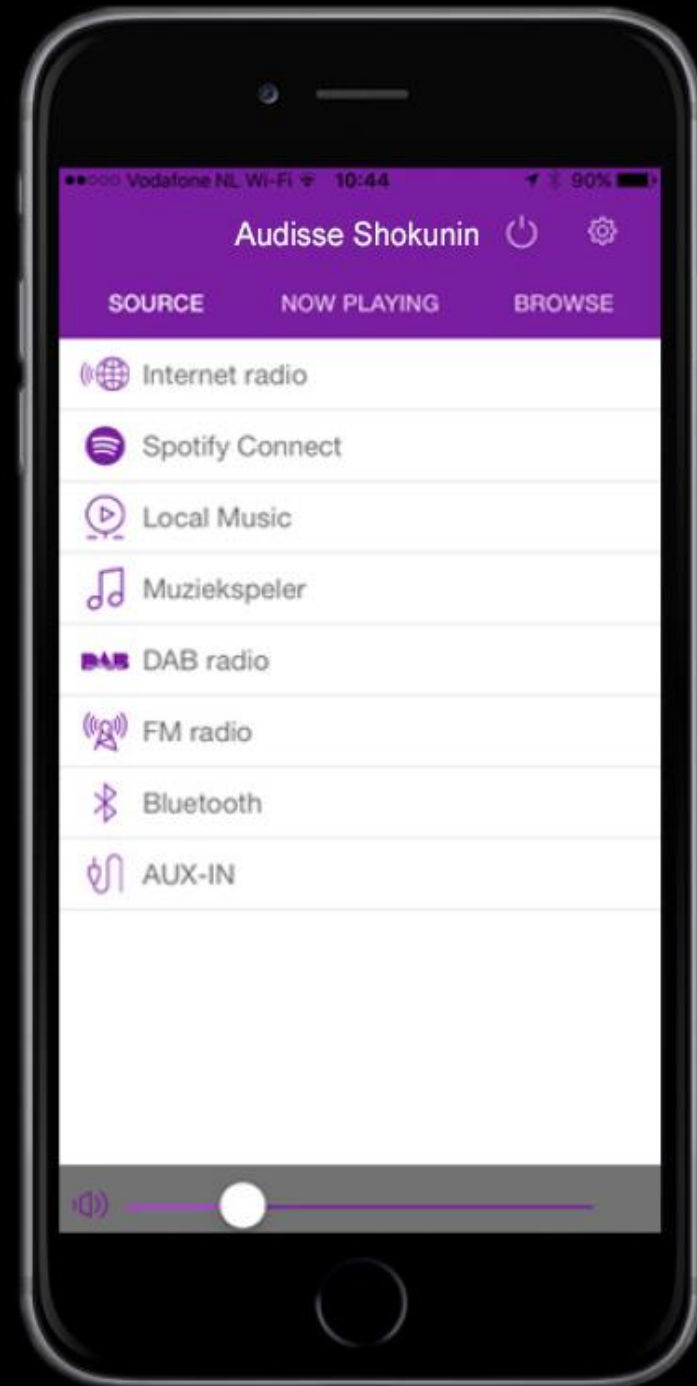

Powered by
UNDOK