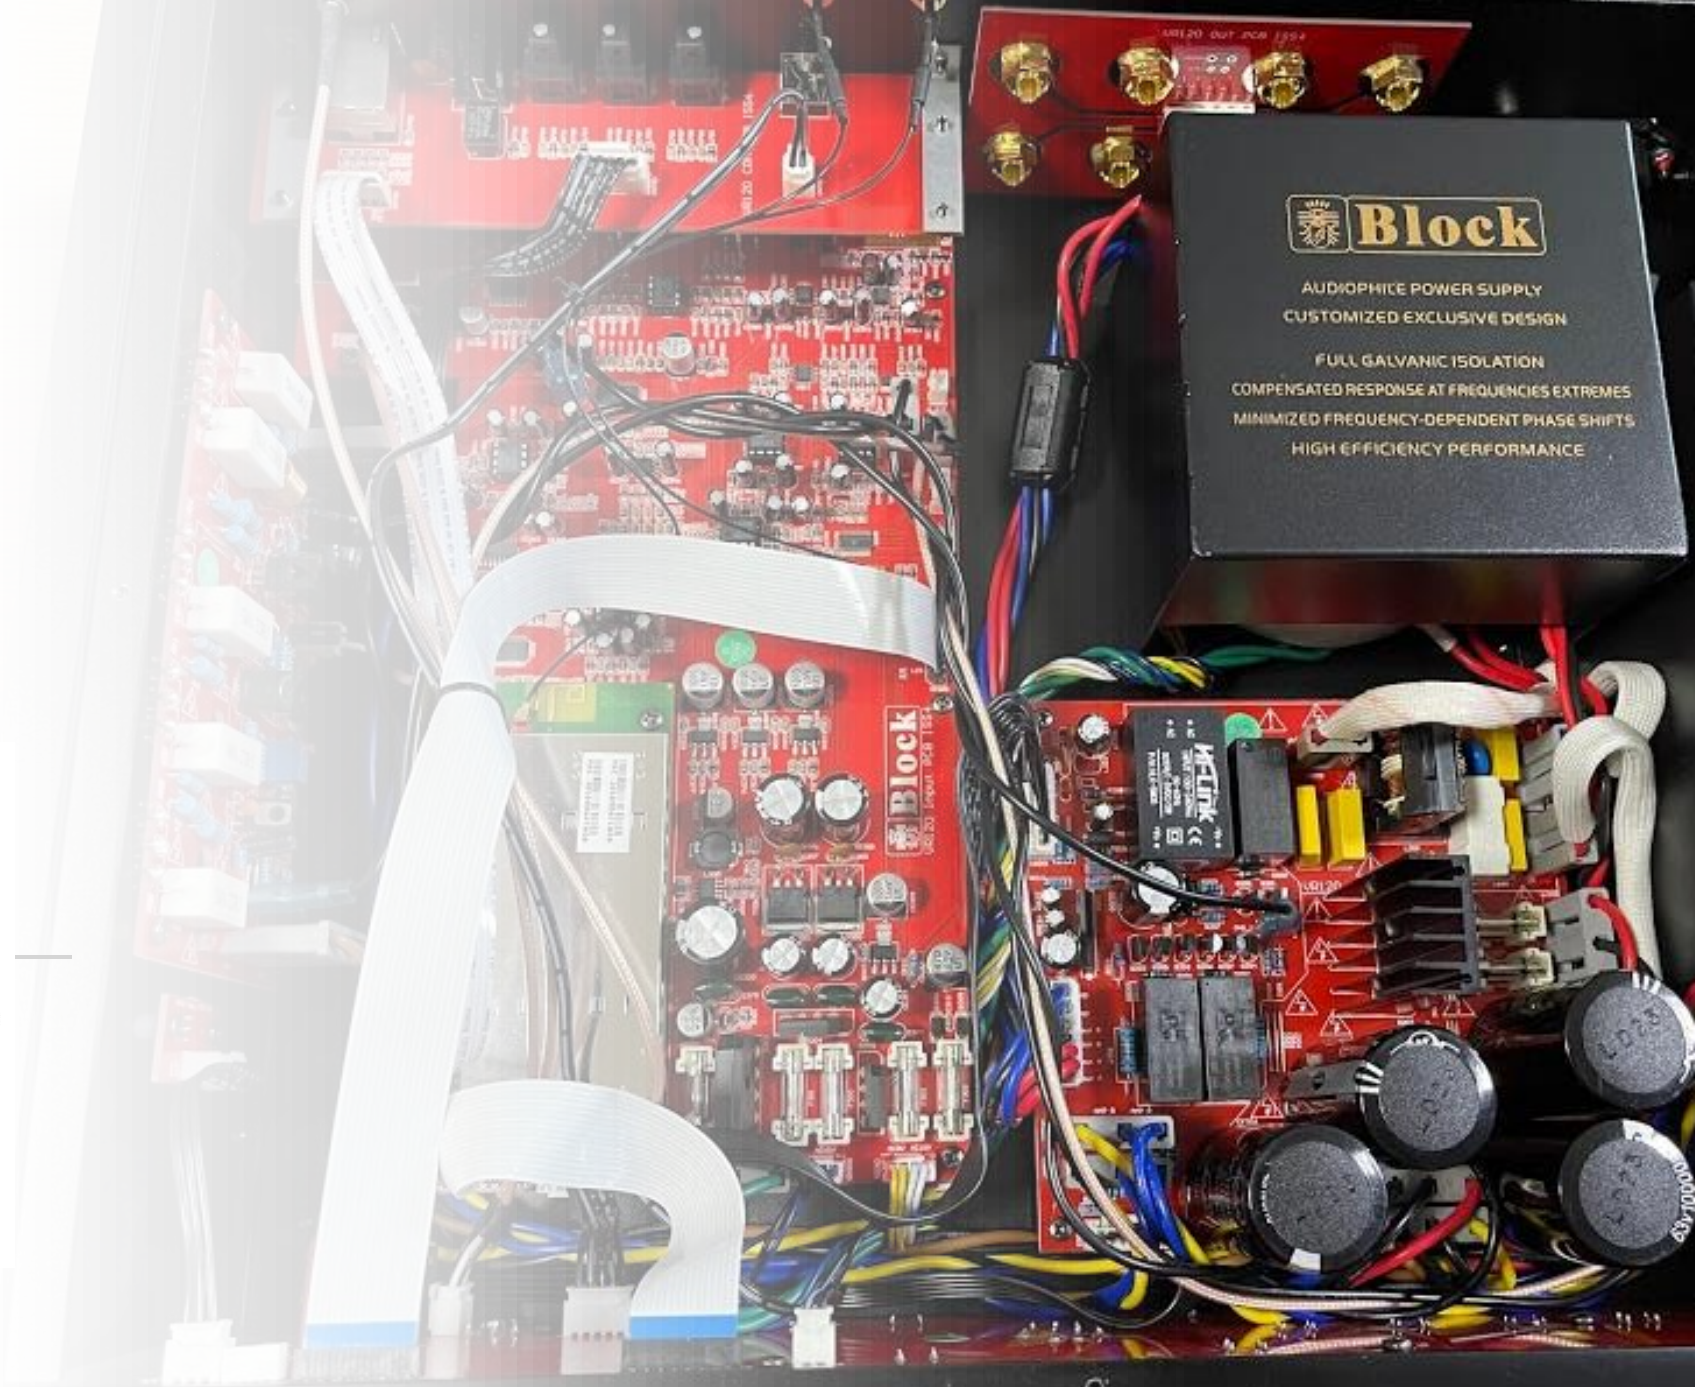

CLASSE "D"?

NO

THANKS