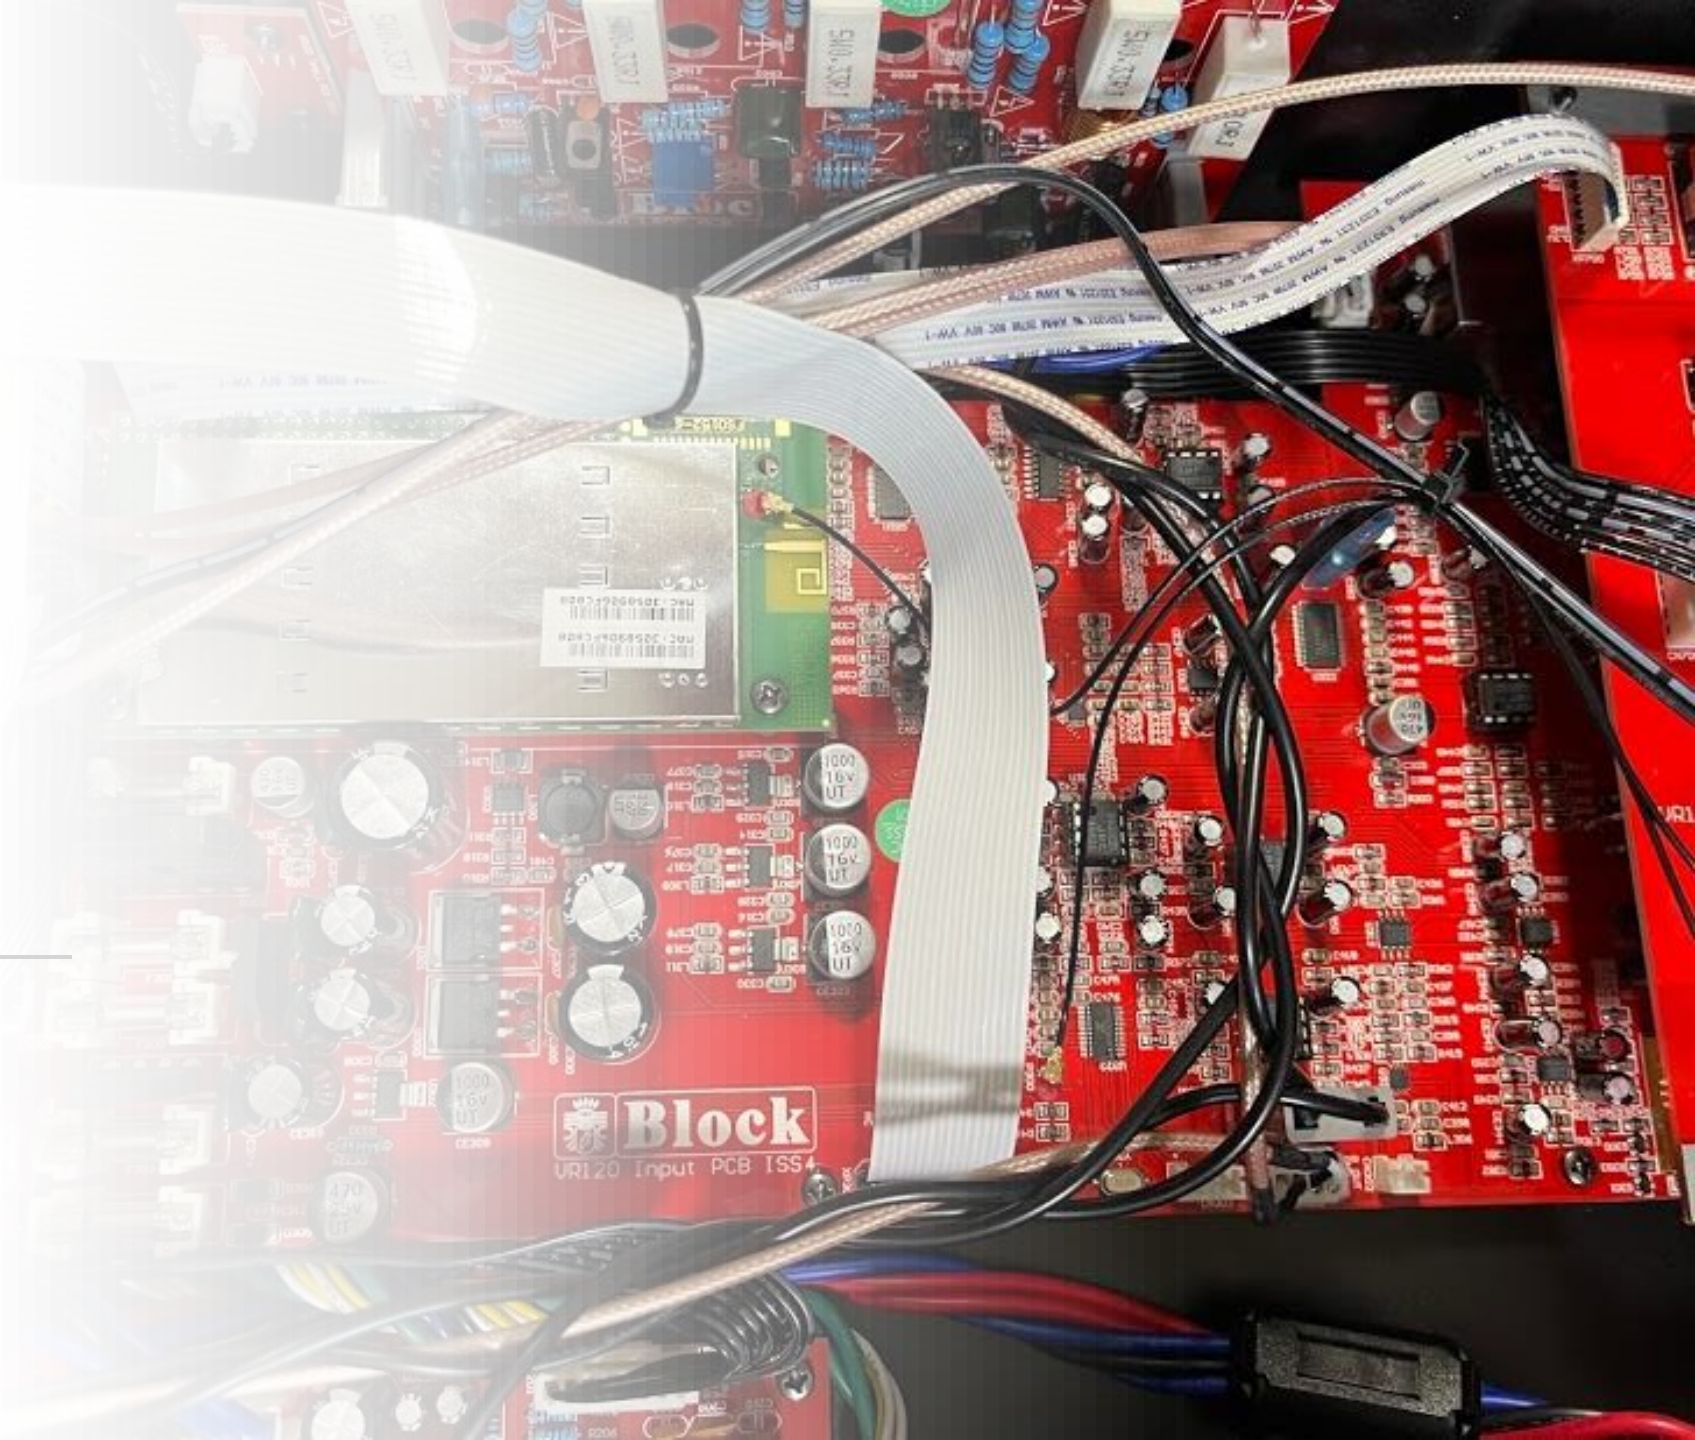

Packaging

Assistenza