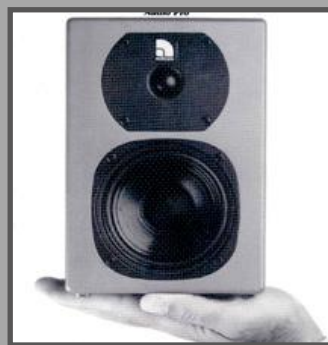

Founded in 1978

90' - 00'

2010's