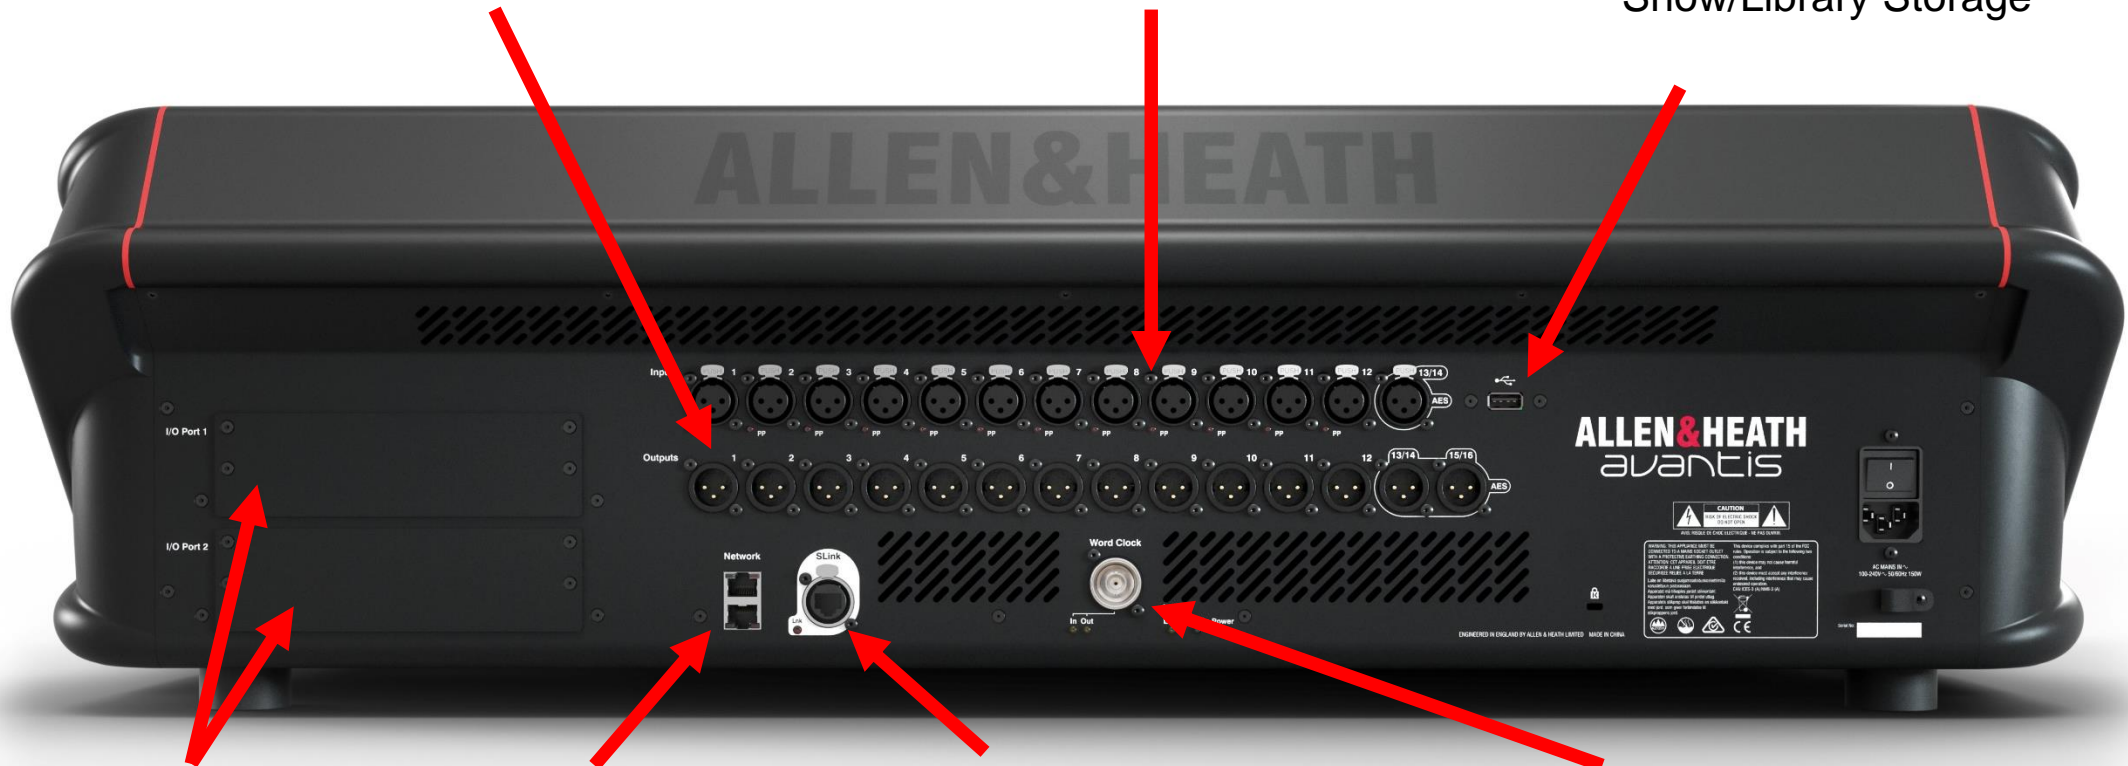

Channel strips 1-10

1 2 3 4 5 6 7 8 9 10

Gain, EQ, Filter, PFL, Mute, Solo, Pan, Fader

Channel strips 11-16

11 12 13 14 15 16

Gain, EQ, Filter, PFL, Mute, Solo, Pan, Fader

Per tour e il mercato del noleggio Avantis è l'unico mixer digitale a 64 canali / 42 bus che offre elaborazione audio di nuova generazione a 96 kHz, con doppi touchscreen Full-HD, una potente interfaccia utente che integra al meglio controllo touch e fisico, e connettività I / O estesa, il tutto racchiuso in un telaio compatto, super resistente in metallo.

Caratteristiche base

- 64 channel / 42 bus Digital Mixer
- **XCVI** 96kHz FPGA Core
- Dual 15.6" Full HD Touchscreens
- Innovative compact design with super-tough full metal die-cast chassis
- **Continuity UI** creates a seamless blend between physical and touchscreen control
- **DEEP** Enabled – World-Class processing with no added latency
- 12 stereo FX engines
- **SLink** port - with full access to Everything I/O ecosystem
- Local I/O – Analogue & AES
- 2x I/O Ports – 128x128ch each
- Integrated stereo recording via USB

Outputs:
12x Analogue
2x Stereo AES

Inputs:
12x Analogue
1x Stereo AES

USB:
Stereo Recording
FW Update
Show/Library Storage

Audio Networking:
Two 128x128 I/O Ports
Compatible with dLive
I/O modules

Network:
Connect to IP Controllers,
network hardware etc.

SLink:
Connect to I/O Expanders
and ME system

WordClock I/O
Switchable between WC IN
and WC OUT

avantis

Continuity UI

La perfetta interfaccia per l'ingegnere del suono

avantis

- Compatible con tutti i moduli dLive Audio Networking
- Due I/O slots per ottenere fino a 256x256 di digital I/O
- Tie-Lines per realizzare patch tra moduli senza utilizzare canali di processing in ingresso