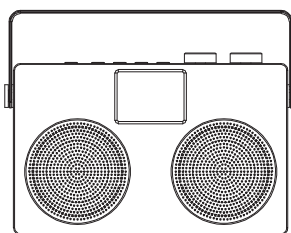

Color Line *Caratteristiche tecniche*

SoundDAB Two

SOUNDABTWOBP

SOUNDABTWOW

SOUNDABTWOB

Radio portatile Bluetooth con NFC / DAB+ / FM

- 10 stazioni memorizzabili per DAB+ e FM.
- Display a colori da 2,8" con RDS.
- Finitura Soft Touch.
- Possibilità di alimentazione tramite batterie tipo C.
- Uscita cuffia.
- Ingresso AUX.
- 24 x 15 x 7 cm (LxAxP).
- Disponibile nei colori: Blue Petroleum, White e Black.