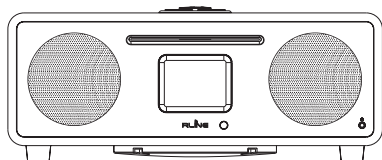

Wood Line Caratteristiche tecniche

Play S3

PLAYS3BLK

PLAYS3WHT

PLAYS3WLT

Radio da tavolo Bluetooth / DAB+ / FM / CD / Wi-Fi / Internet Radio

- 20 stazioni memorizzabili per DAB+, FM e web radio.
- Altoparlanti full range da 2x2,5" e 4 1/2" woofer.
- Bass Reflex.
- Potenza 30W RMS.
- Display da 2,8" a colori con RDS.
- Applicazione Spotify Connect integrata*.
- Compatibile DLNA.
- Funzione sveglia con snooze.
- Timer di autospegnimento.
- Uscita cuffie.
- Ingresso e uscita AUX.
- Telecomando in dotazione.
- Applicazione UNDOK per Android e IOS per controllarla direttamente da smartphone e tablet.
- 35 x 12,4 x 21,5 cm (LxAxP) / 4,8 Kg.
- Finiture disponibili: Walnut Lisbona, White Nashville, Black Berlin .