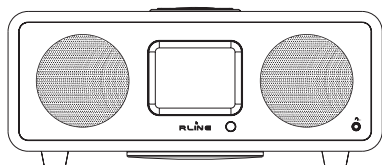

Play R3

PLAYR3BLK

PLAYR3WHT

Radio da tavolo Bluetooth / DAB+ / FM / Wi-Fi / Internet Radio

- 10 stazioni memorizzabili per DAB+, FM e web radio.
- Altoparlanti full range da 2x2,5" e 4 1/2" woofer.
- Potenza 20W RMS.
- Display da 2,8" a colori con RDS.
- Applicazione Spotify Connect integrata*.
- Compatibile DLNA.
- Funzione sveglia con snooze.
- Timer di autospegnimento.
- Uscita cuffie.
- Ingresso e uscita AUX .
- Telecomando in dotazione.
- Applicazione UNDOK per Android e IOS per controllarla direttamente da smartphone e tablet.
- 27 x 11 x 18 cm (LxAxP) / 2,6 Kg.
- Finiture disponibili: Black New Orleans e White Venice.