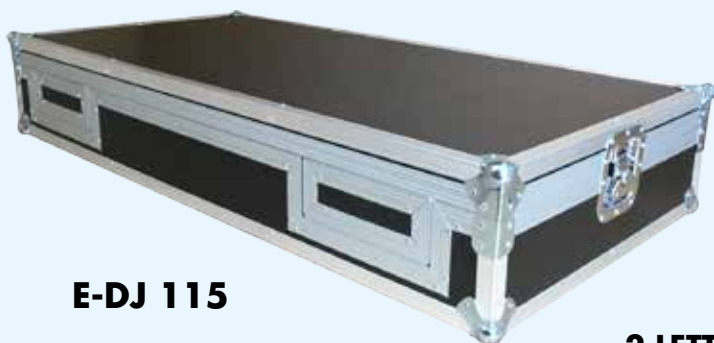

CONSOLLE DJ con traino/ pullable

E-DJ 115

**2 LETTORI CD+1 MIXER
2 CD PLAYER+1 MIXER**