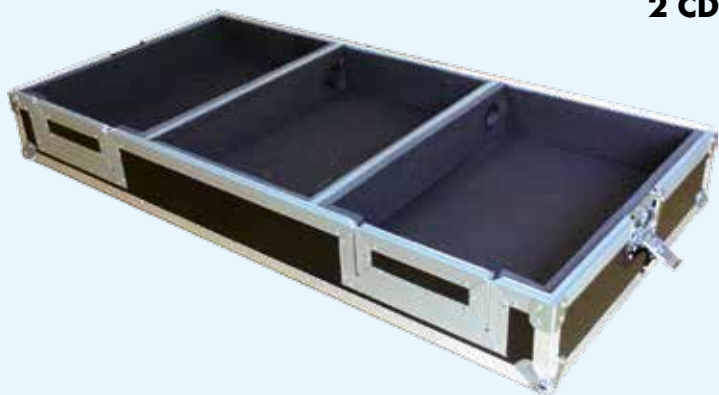

2 chiusure a farfalla/2 butterfly chatches
1 maniglie/1 handles

flight dimensions

100x50x17 cm **E-DJ 115** € 345,00
115x55x17 cm **E-DJ 117** € 360,00
128x55x19 cm **E-DJ 119** € 375,00

con maniglia angolare with edge handle

2 chiusure a farfalla/2 butterfly chatches
1 maniglia/1 handle
2 ruote incassate/2 recessed wheels

flight dimensions

110x50x17 cm **E-DJ 109** € 390,00
115x55x17 cm **E-DJ 111** € 420,00
128x55x19 cm **E-DJ 112** € 460,00