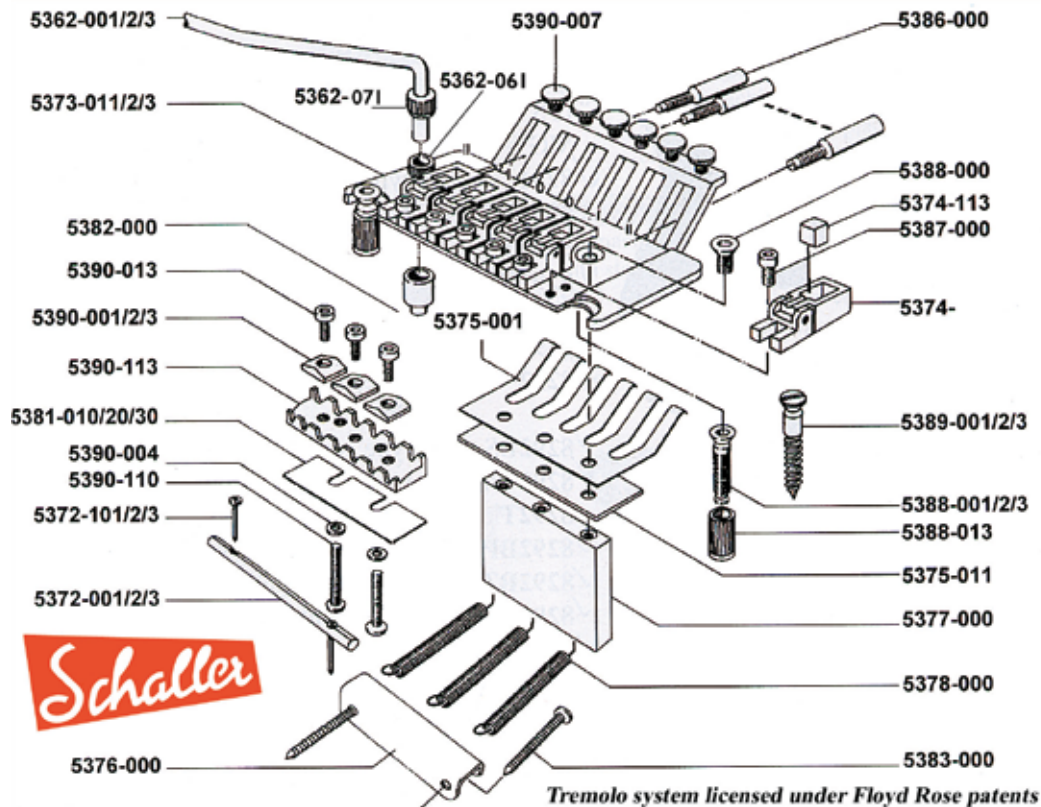

Ricambi tremolo Schaller

RICAMBI TREMOLO SCHALLER - SELLETTE

SC5374-001 - 672	Corde Re e Sol, cromate	9,60 €
SC5374-101 - 672	Corde La e Si, cromate	9,60 €
SC5374-201 - 672	Corde Mi e Mi, cromate	9,60 €
SC5374-002 - 795	Corde Re e Sol, dorate	11,35 €
SC5374-102 - 795	Corde La e Si, dorate	11,35 €
SC5374-202 - 795	Corde Mi e Mi, dorate	11,35 €
SC5374-003 - 728	Corde Re e Sol, nere	10,40 €
SC5374-103 - 728	Corde La e Si, nere	10,40 €
SC5374-203 - 728	Corde Mi e Mi, nere	10,40 €

RICAMBI TREMOLO SCHALLER - ALTRE PARTI

SC5362-001 - 998	Leva, cromata	14,25 €
SC5362-061 - 140	Inserto per leva	2,00 €
SC5362-071 - 77	Dado zigrinato per leva	1,10 €
SC5362-002 - 1260	Leva, dorata	18,00 €
SC5362-003 - 998	Leva, nera	14,25 €
SC5382-000 - 070	Boccola di sostegno	1,00 €
SC5373-011 - 2405	Piastra, cromata	34,35 €
SC5373-012 - 4589	Piastra, dorata	65,55 €
SC5373-013 - 2667	Piastra, nera	38,10 €
SC5390-007 - 084	Viti per accordare	1,20 €
SC5386-000 - 082	Viti blocca corda	1,17 €
SC5486-000 - 735	Vite blocca corda per FR Pro	10,50 €
SC5387-000 - 018	Viti che sostengono la selletta	0,25 €
SC5374-113 - 033	Inserto blocca corda	0,47 €
SC5389-001 - 399	Perno a vite cromato	5,70 €
SC5389-002 - 525	Perno a vite dorato	7,50 €

SC5389-003 - 427	Perno a vite nero	6,10 €
SC5388-001 - 322	Perno a colonna, cromato	4,60 €
SC5388-002 - 501	Perno a colonna, dorato	7,15 €
SC5388-003 - 319	Perno a colonna, nero	4,55 €
SC5388-013 - 130	Inserto	1,85 €
SC5375-001 - 308	Molla in bronzo	4,40 €
SC5375-011 - 217	Spessore	3,10 €
SC5377-000 - 921	Blocchetto tremolo	13,15 €
SC5388-000 - 51	Vite per sostenere il blocchetto	0,73 €
SC5378-000 - 133	Molla per tremolo	1,90 €
SC5376-000 - 298	Sostegno per molle	4,25 €
SC5383-000 - 53	Vite da legno	0,75 €
SC5372-001 - 469	Corda secondaria, cromata	6,70 €
SC5372-002 - 550	Corda secondaria, dorata	7,85 €
SC5372-003 - 508	Corda secondaria, nera	7,25 €
SC5372-101 - 50	Vite legno, cromata	0,72 €
SC5372-102 - 82	Vite legno, dorata	1,17 €
SC5372-103 - 27	Vite legno, nera	0,38 €
SC5390-110 - 38	Vite	0,54 €
SC5390-004 - 18	Rondella	0,26 €
SC5381-010 - 53	Cuneo 0,10mm	0,75 €
SC5381-020 - 53	Cuneo 0,20mm	0,75 €
SC5381-030 - 53	Cuneo 0,30mm	0,75 €
SC5390-001 - 140	Dado cromato	2,00 €
SC5390-002 - 182	Dado dorato	2,60 €
SC5390-003 - 154	Dado nero	2,20 €
SC5390-013 - 53	Madrevite	0,75 €
SC5390-113 - 2373	Piastra per dado nero	33,90 €