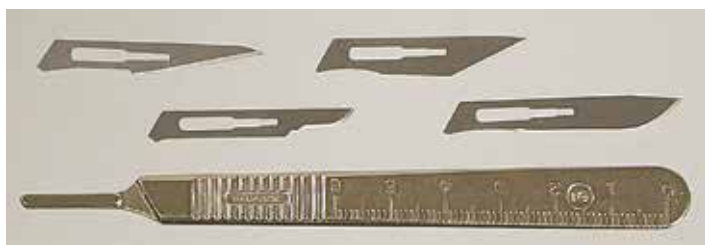

## SCALPELLI

A B C D E F G H I J K L M N O P Q R S T U

Tradizionali sgorbie da liutaio con manico in bosso. Aggiungere al codice ST9833 la lettera corrispondente.

CURVI (A-H) -	693	3, 4, 7, 11, 13, 16, 21, 25 mm	<b>9,90 €</b>
DRITTI (I-O) -	693	6, 7.5, 12, 16, 21, 25, 32 mm	<b>9,90 €</b>
ANGOLO DRITTO (P-Q) -	693	24, 31 mm	<b>9,90 €</b>
CUCCHIAI (R-U) -	693	5, 6, 8, 29 mm	<b>9,90 €</b>