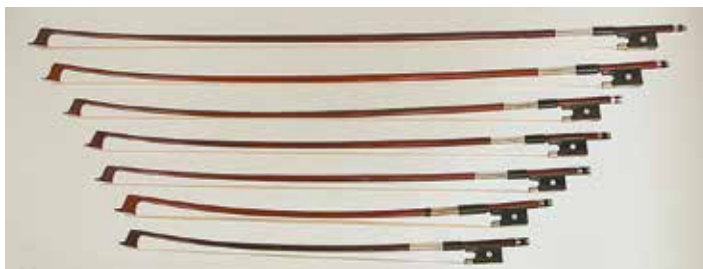

## CUSTODIA ULTRALIGHT CON RUOTE

Custodia ultraleggera rigida per violoncello. Esterno in cordura blu interno in velour grigio. Due porta archi e cassetto. Esternamente è caratterizzata da 3 maniglie, doppia tracolla imbottita a zaino e tascone portamusica. Custodia resistente e al tempo stesso dal peso contenuto in soli kg. 5,300. Due ruote ne agevolano il trasporto. Lucchetto incorporato a combinazione a tre cifre.

## BORSA CONTRABBASSO 20

Borsa di colore nero imbottita 20 mm. con tasche porta arco e musica, 1 tasca per accessori e tascone porta musica. Rinforzi in pelle. Per strumenti non Stentor a spalle alte si consiglia il modello 4/4 large. Per strumenti non Stentor con le spalle basse si consiglia il modello 4/4 (vedere misure strumenti a pag. 15).

CODICE	DESCRIZIONE	PREZZO IVATO
BCB1030L - 14000	Cb 4/4 Large Spalle alte	<b>200,00 €</b>
BCB1030 - 14000	Cb 4/4	<b>200,00 €</b>
BCB1031 - 14000	Cb 3/4	<b>200,00 €</b>
BCB1032 - 14000	Cb 1/2	<b>200,00 €</b>

## ARCHETTI PER VIOLINO

Archetto da studio in legno con crini naturali e tallone in ebano.

AR1020 -	1540	VL 4/4	<b>22,00 €</b>
AR1021 -	1540	VL 3/4	<b>22,00 €</b>
AR1022 -	1540	VL 1/2	<b>22,00 €</b>
AR1023 -	1540	VL 1/4	<b>22,00 €</b>
AR1024 -	1540	VL 1/8	<b>22,00 €</b>
AR1025 -	1540	VL 1/10	<b>22,00 €</b>
AR1026 -	1540	VL 1/16	<b>22,00 €</b>