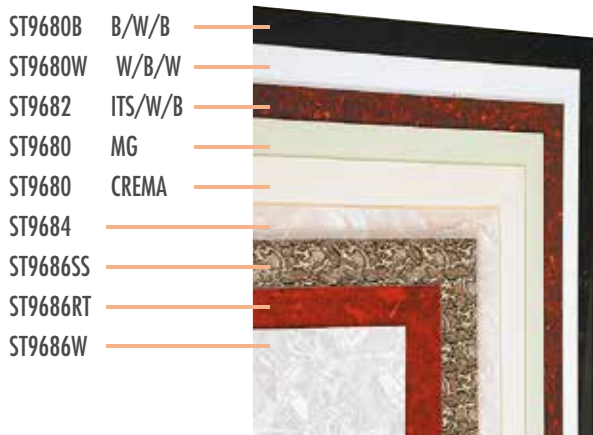

battipenna, segna posizione

BATTIPENNA CHITARRA ELETTRICA

LE MISURE SONO APPROSSIMATIVE

B-W-B= NERO-BIANCO-NERO

ITS= IMITAZIONE TARTARUGA

Plastica laminata 3 strati 450 x 300 x 2 mm.

ST9680B - 1820	B-W-B	26,00 €
ST9680W - 1820	W-B-W	26,00 €
ST9682 - 3570	ITS-W-B	51,00 €
ST9680MG - 2345	Bianco vintage-B-W	33,50 €

Foglio singolo, crema 450 x 300 x 2 mm.

ST9680C - 1820		26,00 €

Madreperla 300 x 300 x 2 mm.

ST9684 - 5670		81,00 €

Simil Abalone 300 x 300 x 2 mm.

ST9685 - 4830		69,00 €

Specchio 305 x 457 x 2 mm.

ST9685M - 3570		51,00 €

Serpente argentato 305 x 457 x 2mm.

ST9686SS - 4410		63,00 €

Plastica laminata 3 strati 300 x 500 x 2 mm.

ST9686B - 3430	Nero perla -W-B	49,00 €
ST9686RT - 4270	Rosso ITS-W-B	61,00 €
ST9686W - 4130	Bianco perla-B-W	59,00 €

Foglio singolo 450 x 300 x 2 mm.

ST9690 - 1330	Nero	19,00 €
ST9690W - 1330	Bianco	19,00 €