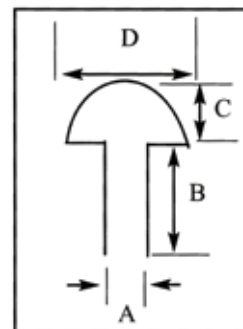

Filo per tasti, attrezzi e battipenna

FILO PER TASTI DUNLOP

Tutte le misure sono in millimetri. Le misure sono in sequenza A, B, C, D. I prezzi sono per singoli pezzi lunghezza 610 mm. Box da 20 pezzi.

CODICE	DESCRIZIONE	A	B	C	D	PREZZO IVATO
ST9770 - 525	Extra heavy (6110)	0,51	1,37	1,40	2,87	7,50 €
ST9771 - 630	Heavy (6130)	0,51	1,88	0,91	2,68	9,00 €
ST9772 - 525	Medium (6170)	0,60	2,18	1,10	2,50	7,50 €
ST9773 - 676	Light (6230)	0,52	1,40	1,08	1,99	9,65 €
ST9774 - 690	Extra heavy (6000)	0,53	1,78	1,47	2,99	9,85 €
ST9775 - 595	Heavy (6100)	0,53	1,78	1,40	2,79	8,50 €
ST9776 - 525	Medium (6105)	0,53	1,59	1,40	2,29	7,50 €
ST9777 - 770	Light (6260)	0,60	1,60	1,00	2,00	11,00 €

ALTRI FILI PER TASTI

Tutti i fili sono in nichel-argento. I prezzi sono per matasse da 5 metri. Tolleranza sulle misure sotto indicate di 0,1 mm.

CODICE	DESCRIZIONE		A	B	C	D	UTILIZZO SUGGERITO	PREZZO IVATO
ST9650 - 1260	Medium	Corea	0,70	1,40	1,20	2,00	Classica, SC/TC ecc.	18,00 €
ST9661 - 1085	Medium heavy	Corea	0,65	1,45	1,20	2,30	Folk, PB/JB ecc.	15,50 €
ST9613 - 1050	Light	Giappone	0,50	1,25	0,80	1,15	Mandolino ecc.	15,00 €
ST9614 - 1260	Medium	Giappone	0,62	2,00	0,95	2,00	Classica, SC/TC ecc.	18,00 €
ST9615 - 1750	Heavy	Giappone	0,60	1,75	0,80	2,40	Folk, PB/JB ecc.	25,00 €
ST9616 - 1960	Extra heavy	Giappone	0,62	1,80	0,95	2,70	LP/SG ecc.	28,00 €
ST9617 - 1260	Light	Germania	0,62	1,15	0,75	1,70	Banjo ecc.	18,00 €
ST9618 - 1260	Medium	Germania	0,62	1,40	1,20	2,10	Classic, SC/TC ecc.	18,00 €
ST9619 - 1260	Heavy	Germania	0,62	2,30	1,10	2,45	Folk PB/JB ecc.	18,00 €
ST9620 - 1190	Extra heavy	Germania	0,62	1,65	1,10	2,90	LP/SG ecc.	17,00 €