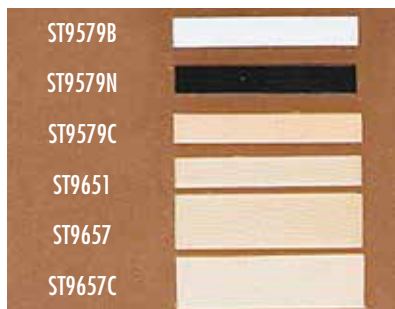

Binding e viti

BINDING IN LEGNO PER CHITARRA

Misure 800 x 5 x 0,6 mm.

ST9675 - 186 Bosso **2,65 €**

Misure 800 x 5 x 2 mm.

ST9677 - 259 Ebano **3,70 €**

Misure 800 x 5 x 0,6 mm.

ST9678 - 172 Ebano **2,45 €**

BINDING IN PLASTICA PER CHITARRA

Misure 1700 x 6 x 2 mm.

ST9579N - 833 Nero **11,90 €**

ST9579B - 801 Bianco **11,45 €**

ST9579C - 833 Crema **11,90 €**

Misure 1600 x 6 x 0,5 mm.

ST9656N - 350 Nero **5,00 €**

ST9656B - 350 Bianco **5,00 €**

Misure 1600 x 3 x 0,5 mm.

ST9671N - 269 Nero **3,85 €**

ST9671B - 269 Bianco **3,85 €**

Misure 1400 x 6 x 2 mm.

ST9580 - 801 Imitazione tartaruga **11,45 €**

Misure 1400 x 6 x 1,5 mm.

ST9651 - 536 Imitazione avorio **7,65 €**

Misure 1400 x 11 x 1,5 mm

ST9657 - 1036 Imitazione avorio **14,80 €**

ST9657C - 1162 Crema **16,60 €**

VITI DI QUALITA'

Viti per battipenna 3x12mm. Confezioni da 50 pezzi.

VT1000N - 875 Nichel **12,50 €**

VT1000B - 1750 Nere **25,00 €**

VT1000G - 1925 Dorate **27,50 €**

Viti per piastra manico 4x45mm. Confezioni 50 pezzi.

VT1010N - 1750 Nichel **25,00 €**