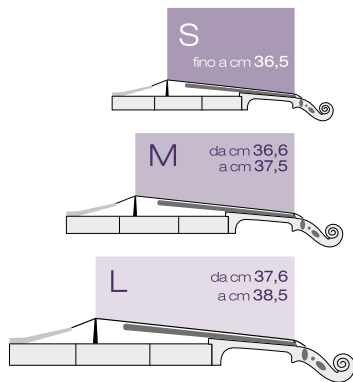

LUNGHEZZA CORDA VIBRANTE

QUAL È LA LUNGHEZZA DELLA CORDA VIBRANTE?

È la misura in centimetri che va dal ponticello al capotasto.

Approfondendo questo aspetto, abbiamo realizzato tre diverse misure di corde: