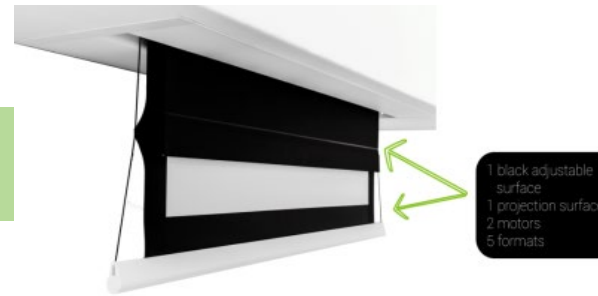

INCEILING MULTIFORMAT

Electric screen with 2 synchronised engines controlling 2 surfaces to get 8 different projection formats (5 preset), ready for recessed installations. Aluminum case, 5 cm black borders tab tensing system as standard. The screen is provided as standard with remote control and pre set ratios. No custom sizes available

[LEARN MORE](#)

Mod	4:3		16:10		16:9		1.85:1		21:9		Front projection				Rear projection	Screen sizes		Shipment sizes	
	B x H (cm)	D	B x H (cm)	D	B x H (cm)	D	B x H (cm)	D	B x H (cm)	D	Home Vision	Microperforated	Grey high contrast	Radiance*	Coral	L (cm)	kg	Overall size	Weight
203	203 x 152	100"	203 x 127	094"	203 x 114	092"	203 x 110	091"	203 x 86	087"	€ 2.765	€ 4.390	€ 2.903	€ 4.390	€ 2.489	235	33	255x32x34	45
											IM203XHV	IM203XMI	IM203XGH	IM203XRA	IM203XCO				
224	224 x 168	110"	224 x 140	104"	224 x 126	101"	224 x 121	100"	224 x 95	096"	€ 2.964	€ 4.705	€ 3.112	€ 4.705	€ 2.667	256	36	276x32x34	49
											IM224XHV	IM224XMI	IM224XGH	IM224XRA	IM224XCO				
244	244 x 183	120"	244 x 153	113"	244 x 137	111"	244 x 132	109"	244 x 104	104"	€ 3.175	€ 5.041	€ 3.334	€ 5.041	€ 2.858	276	38	296x32x34	51
											IM244XHV	IM244XMI	IM244XGH	IM244XRA	IM244XCO				
264	264 x 198	130"	264 x 165	123"	264 x 149	119"	264 x 143	118"	264 x 112	113"	€ 3.360	€ 5.335	€ 3.528	€ 5.335	€ 3.024	296	41	316x32x34	55
											IM264XHV	IM264XMI	IM264XGH	IM264XRA	IM264XCO				
284	284 x 213	140"	284 x 178	132"	284 x 160	128"	284 x 154	127"	284 x 121	122"	€ 3.585	€ 5.692	€ 3.765	€ 5.692	€ 3.227	316	44	336x32x34	58
											IM284XHV	IM284XMI	IM284XGH	IM284XRS	IM284XCO				
305	305 x 229	150"	305 x 191	141"	305 x 172	138"	305 x 165	137"	305 x 130	131"	€ 3.863	€ 6.133	€ 4.056	€ 6.133	€ 3.477	337	47	357x32x34	62
											IM305XHV	IM305XMI	IM305XGH	IM305XRS	IM305XCO				

* Radiance: NO BORDER & NO EXTRA DROP