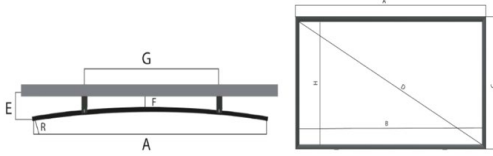

LIVING THIN CURVED

Mod	4.3			Front projection					Inches	Depth	Distance from wall	Distance between brackets	Radius	Screen sizes		Shipment sizes		Shipment Sizes pack n.2 (only for Grey & RADIANCE FABRICS/)						
	B x H (cm)	D		Diamond	Monoprefabrat	Grey high cont	Radiance 0.6	Radiance 0.8						D(cm)	E(cm)	F(cm)	G(cm)	R(cm)	L (cm)	lg	Overall size	Weight	Overall size	Weight
200	200 x 190	98°	€ 1.044	€ 1.354	€ 1.253	€ 1.354	€ 1.354	250	11	1.5	176	700	201 x 151	12	216x22x22	16	216x23x30	19						
			HC200ADI	HC200AMI	HC200AGH	HC200ARS	HC200ARA																	
225	225 x 189	111°	€ 1.097	€ 1.442	€ 1.316	€ 1.442	€ 1.442	281	11.5	1.5	192	830	226 x 170	13	241x22x22	17	241x23x30	20						
			HC225ADI	HC225AMI	HC225AGH	HC225ARS	HC225ARA																	
250	250 x 188	123°	€ 1.143	€ 1.528	€ 1.371	€ 1.528	€ 1.528	313	12	1.5	206	960	251 x 189	15	266x22x22	19	266x23x30	22						
			HC250ADI	HC250AMI	HC250AGH	HC250ARS	HC250ARA																	
275	275 x 206	135°	€ 1.196	€ 1.617	€ 1.435	€ 1.617	€ 1.617	344	12.5	1.5	221	1100	276 x 207	16	291x22x22	20	291x23x30	24						
			HC275ADI	HC275AMI	HC275AGH	HC275ARS	HC275ARA																	
300	300 x 225	148°	€ 1.346	€ 1.961	€ 1.615	€ 1.961	€ 1.961	375	13.5	1.5	226	1150	301 x 226	18	316x22x22	22	316x23x30	26						
			HC300ADI	HC300AMI	HC300AGH	HC300ARS	HC300ARA																	
350	350 x 263	172°	€ 1.524	€ 2.163	€ 1.828	€ 2.163	€ 2.163	438	16	1.5	236	1250	351 x 264	20	366x22x22	25	366x23x30	29						
			HC350ADI	HC350AMI	HC350AGH	HC350ARS	HC350ARA																	
400	400 x 300	197°	€ 1.639	€ 2.580	€ 1.967	€ 2.580	€ 2.580	500	16.5	1.5	263	1550	401 x 301	24	416x22x22	29	416x23x30	33						
			HC400ADI	HC400AMI	HC400AGH	HC400ARS	HC400ARA																	

Mod	16-10			Front projection					Inches	Depth	Distance from wall	Distance between brackets	Radius	Screen sizes		Shipment sizes		Shipment Sizes pack n.2 (only for Grey & RADIANCE FABRICS/)						
	B x H (cm)	D		Diamond	Monoprefabrat	Grey high cont	Radiance 0.6	Radiance 0.8						D(cm)	E(cm)	F(cm)	G(cm)	R(cm)	L (cm)	lg	Overall size	Weight	Overall size	Weight
200	200 x 125	93°	€ 1.044	€ 1.354	€ 1.253	€ 1.354	€ 1.354	236	11	1.5	176	700	201 x 126	11	216x22x22	15	216x23x30	18						
			HC200GDI	HC200GMI	HC200GGH	HC200GRS	HC200GRA																	
225	225 x 141	104°	€ 1.097	€ 1.442	€ 1.316	€ 1.442	€ 1.442	265	11.5	1.5	192	830	226 x 142	12	241x22x22	16	241x23x30	19						
			HC225GDI	HC225GMI	HC225GGH	HC225GRS	HC225GRA																	
250	250 x 156	116°	€ 1.143	€ 1.528	€ 1.371	€ 1.528	€ 1.528	295	12	1.5	206	960	251 x 157	14	266x22x22	18	266x23x30	21						
			HC250GDI	HC250GMI	HC250GGH	HC250GRS	HC250GRA																	
275	275 x 172	128°	€ 1.196	€ 1.617	€ 1.435	€ 1.617	€ 1.617	324	12.5	1.5	221	1100	276 x 173	15	291x22x22	19	291x23x30	23						
			HC275GDI	HC275GMI	HC275GGH	HC275GRS	HC275GRA																	
300	300 x 188	139°	€ 1.346	€ 1.961	€ 1.615	€ 1.961	€ 1.961	354	13.5	1.5	226	1150	301 x 189	17	316x22x22	21	316x23x30	25						
			HC300GDI	HC300GMI	HC300GGH	HC300GRS	HC300GRA																	
350	350 x 219	162°	€ 1.524	€ 2.163	€ 1.828	€ 2.163	€ 2.163	413	16	1.5	236	1250	351 x 220	18	366x22x22	23	366x23x30	27						
			HC350GDI	HC350GMI	HC350GGH	HC350GRS	HC350GRA																	
400	400 x 250	188°	€ 1.639	€ 2.580	€ 1.967	€ 2.580	€ 2.580	472	16.5	1.5	263	1550	401 x 251	22	416x22x22	27	416x23x30	31						
			HC400GDI	HC400GMI	HC400GGH	HC400GRS	HC400GRA