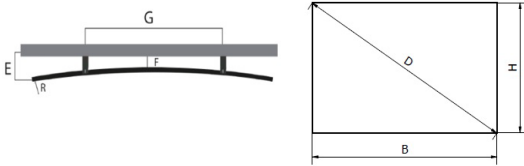

LIVING FULL VISION CURVED

4.3			Front projection					Inches	Depth	Distance from wall	Distance between brackets	Radius	Screen sizes		Shipment sizes		Shipment Sizes pack n.2 (only for Grey & RADIANCE FABRICS)	
Mod	B x H (cm)	D	Diamond	Microperforated	Grey high cont.	Radiance 0.6	Radiance 0.8	D(cm)	E(cm)	F(cm)	G(cm)	R(cm)	L (cm)	kg	Overall size	Weight	Overall size	Weight
200	200 x 150	98"	€ 895	€ 1.160	€ 1.075	€ 1.160	€ 1.160	250	11	1,5	176	700	201 x 151	12	216x22x22	16	216x23x30	19
			VC200ADI	VC200AMI	VC200AGH	VC200ARS	VC200ARA											
225	225 x 169	111"	€ 941	€ 1.236	€ 1.129	€ 1.236	€ 1.236	281	11,5	1,5	192	830	226 x 170	13	241x22x22	17	241x23x30	20
			VC225ADI	VC225AMI	VC225AGH	VC225ARS	VC225ARA											
250	250 x 188	123"	€ 980	€ 1.311	€ 1.176	€ 1.311	€ 1.311	313	12	1,5	206	960	251 x 189	15	266x22x22	19	266x23x30	22
			VC250ADI	VC250AMI	VC250AGH	VC250ARS	VC250ARA											
275	275 x 206	135"	€ 1.026	€ 1.387	€ 1.231	€ 1.387	€ 1.387	344	12,5	1,5	221	1100	276 x 207	16	291x22x22	20	291x23x30	24
			VC275ADI	VC275AMI	VC275AGH	VC275ARS	VC275ARA											
300	300 x 225	148"	€ 1.157	€ 1.682	€ 1.482	€ 1.389	€ 1.389	375	13,5	1,5	226	1150	301 x 226	18	316x22x22	22	316x23x30	26
			VC300ADI	VC300AMI	VC300AGH	VC300ARS	VC300ARA											
350	350 x 263	172"	€ 1.306	€ 1.854	€ 1.568	€ 1.568	€ 1.568	438	16	1,5	236	1250	351 x 264	20	365x22x22	25	365x23x30	29
			VC350ADI	VC350AMI	VC350AGH	VC350ARS	VC350ARA											
400	400 x 300	197"	€ 1.405	€ 2.212	€ 1.686	€ 1.686	€ 1.686	500	16,5	1,5	263	1550	401 x 301	24	416x22x22	29	416x23x30	33
			VC400ADI	VC400AMI	VC400AGH	VC400ARS	VC400ARA											

16.10			Front projection					Inches	Depth	Distance from wall	Distance between brackets	Radius	Screen sizes		Shipment sizes		Shipment Sizes pack n.2 (only for Grey & RADIANCE FABRICS)	
Mod	B x H (cm)	D	Diamond	Microperforated	Grey high cont.	Radiance 0.6	Radiance 0.8	D(cm)	E(cm)	F(cm)	G(cm)	R(cm)	L (cm)	kg	Overall size	Weight	Overall size	Weight
200	200 x 125	93"	€ 895	€ 1.160	€ 1.075	€ 1.160	€ 1.160	236	11	1,5	176	700	201 x 126	10	215x22x22	14	215x23x30	15
			VC200GDI	VC200GMI	VC200GGH	VC200GRS	VC200GRA											
225	225 x 141	104"	€ 941	€ 1.236	€ 1.129	€ 1.236	€ 1.236	265	11,5	1,5	192	830	226 x 142	11	240x22x22	15	240x23x30	17
			VC225GDI	VC225GMI	VC225GGH	VC225GRS	VC225GRA											
250	250 x 156	116"	€ 980	€ 1.311	€ 1.176	€ 1.311	€ 1.311	295	12	1,5	206	960	251 x 157	12	265x22x22	16	265x23x30	18
			VC250GDI	VC250GMI	VC250GGH	VC250GRS	VC250GRA											
275	275 x 172	128"	€ 1.026	€ 1.387	€ 1.231	€ 1.387	€ 1.387	324	12,5	1,5	221	1100	276 x 173	14	290x22x22	18	290x23x30	21
			VC275GDI	VC275GMI	VC275GGH	VC275GRS	VC275GRA											
300	300 x 188	139"	€ 1.157	€ 1.682	€ 1.389	€ 1.682	€ 1.682	354	13,5	1,5	226	1150	301 x 189	15	315x22x22	20	315x23x30	22
			VC300GDI	VC300GMI	VC300GGH	VC300GRS	VC300GRA											
350	350 x 219	162"	€ 1.306	€ 1.854	€ 1.568	€ 1.568	€ 1.568	413	16	1,5	236	1250	351 x 220	17	365x22x22	22	365x23x30	25
			VC350GDI	VC350GMI	VC350GGH	VC350GRS	VC350GRA											
400	400 x 250	186"	€ 1.405	€ 2.212	€ 1.686	€ 1.686	€ 1.686	472	16,5	1,5	263	1550	401 x 251	20	415x22x22	25	415x23x30	29
			VC400GDI	VC400GMI	VC400GGH	VC400GRS	VC400GRA